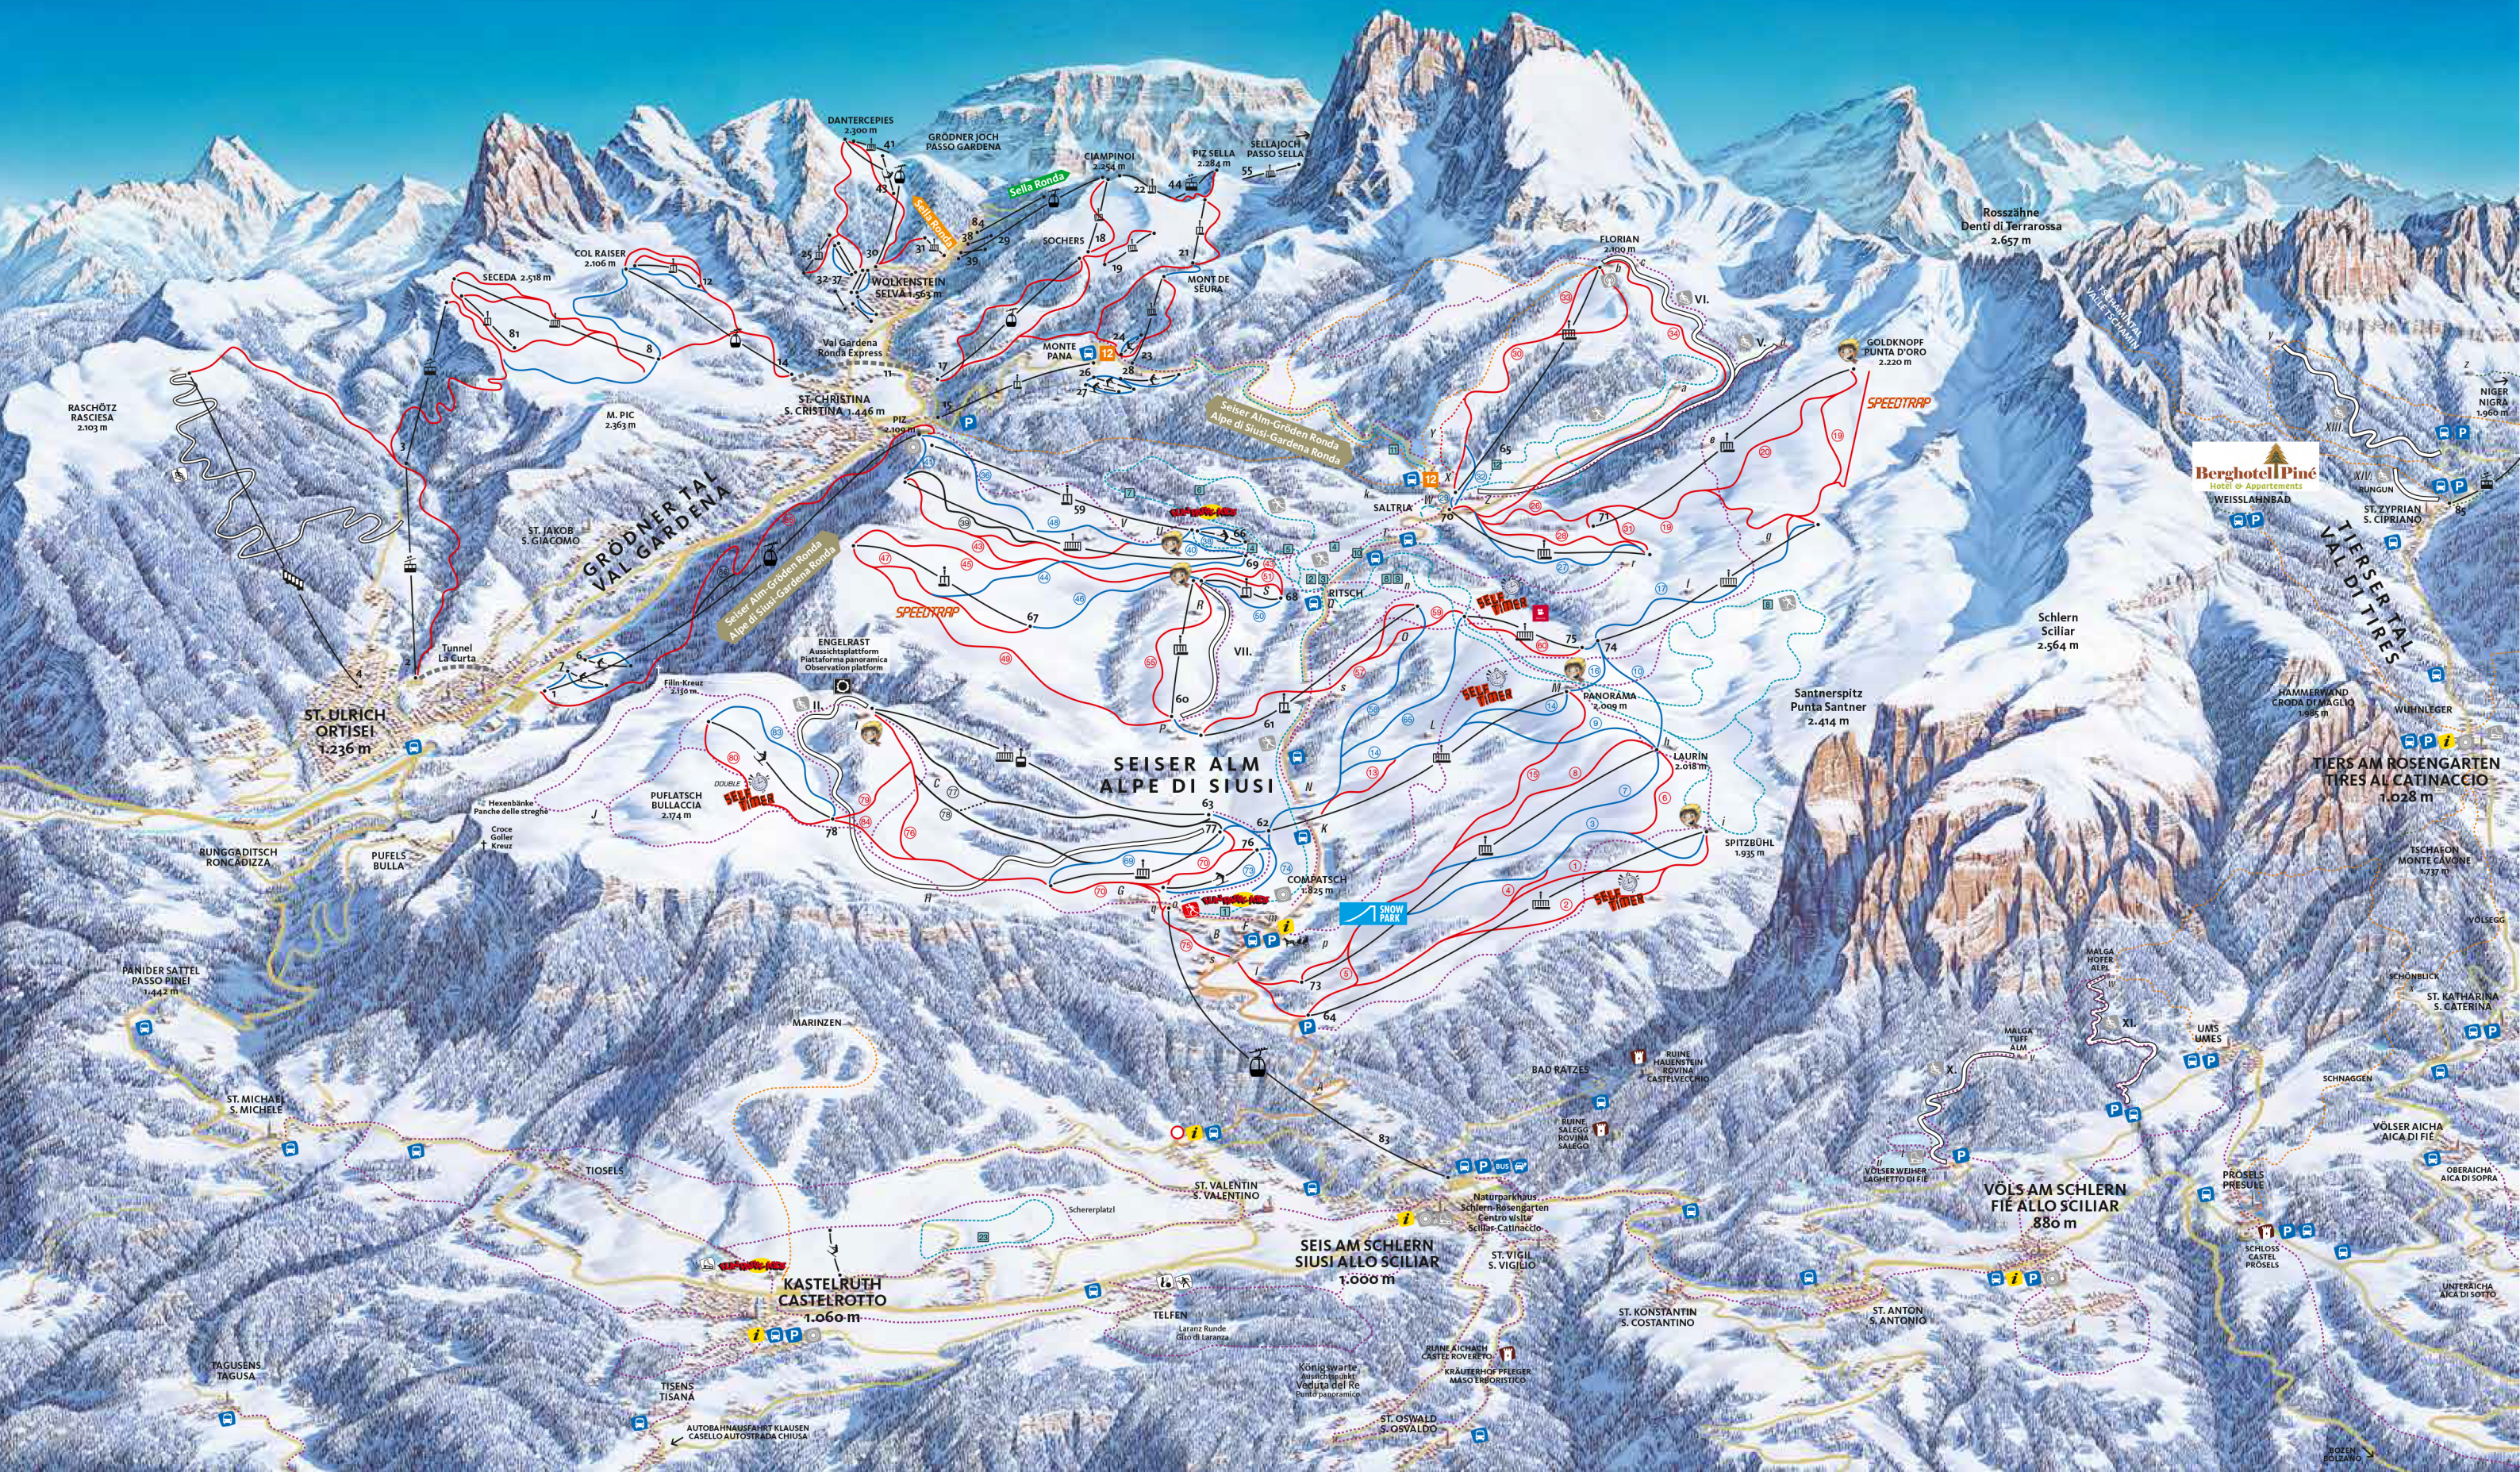

Geislergruppe
Gruppo delle Odle
3.025 m

Piz
Duleda
2.900 m

Cirgruppe
Gruppo del Cir
2.592 m

Sellagruppe
Gruppo del Sella
3.152 m

Langkofel
Sasso Lungo
3.181 m

Plattkofel
Sasso Piatto
2.958 m

Marmolada
3.343 m

Palagruppe
Pale di S. Martino
3.192 m

Kesselkogel
Antermoia
3.004 m

Vajolettürme
Torri del Vajolet
2.821 m

Rosengarten
Catinaccio
2.981 m

RASCHÖTZ
RASCIASA
2.103 m

ST. ULRICH
ORTISEI
1.236 m

GRÖDNERTAL
VAL GARDENA

ST. CHRISTINA
S. CRISTINA
1.446 m

SEISER ALM
ALPE DI SIUSI

Santnerspitz
Punta Santner
2.414 m

Schlern
Sciliar
2.564 m

TIERS AM ROSENGARTEN
TIRES AL CATINACCIO
1.028 m

PANIDER SATTEL
PASSO PINEI
1.442 m

ST. MICHAEL
S. MICHELE

KASTELRUTH
CASTELROTTO
1.060 m

SEIS AM SCHLERN
SIUSI ALLO SCILIAR
1.000 m

VÖLS AM SCHLERN
FIÉ ALLO SCILIAR
880 m

TAGUSENS
TAGUSA

TISENS
TISANA

TELFEN

ST. KONSTANTIN
S. COSTANTINO

ST. ANTON
S. ANTONIO

UNTERAICHA
AICA DI SOTTO

Berghotel Piné
Hotel e Appartements
WEISSLAHNBAD

TIERSER TAL
VAL DI TIRES

HAMMERWAND
CRODA DI MAGLIO
1.995 m

TSCHAFON
MONTE GAVONE
1.737 m

SCHNAGGEN

VÖLSER AICHA
AICA DI FIE

PROSELS
CASTEL PROSELS

BOZEN
BOZANO

COL RAISER
2.106 m

ST. JAKOB
S. GIACOMO

Hevenbänke
Panche delle streghe

PUFELS
BULLA

TIOSELS

DANTERCEPIES
2.300 m

SECEDA
2.518 m

M. PIC
2.363 m

PUFLATSCH
BULLACCIA
2.174 m

MARINZEN

Schererplatzl

ST. VALENTIN
S. VALENTINO

ST. OSWALD
S. OSVALDO

GRÖDNER JOCH
PASSO GARDENA

WOLKENSTEIN
SELVA
1.563 m

Val Gardena
Ronda Express

COMPATSCH
1.835 m

ST. VALENTIN
S. VALENTINO

ST. VALENTIN
S. VALENTINO

ST. VALENTIN
S. VALENTINO

CIAMPINOI
2.254 m

SOCHERS
18

MONTE PANA

SEISER ALM
ALPE DI SIUSI

COMPATSCH
1.835 m

ST. VALENTIN
S. VALENTINO

ST. VALENTIN
S. VALENTINO

ST. VALENTIN
S. VALENTINO

ST. VALENTIN
S. VALENTINO

PIZ SELLA
2.284 m

SOCHERS
18

MONTE PANA

SEISER ALM
ALPE DI SIUSI

COMPATSCH
1.835 m

ST. VALENTIN
S. VALENTINO

ST. VALENTIN
S. VALENTINO

ST. VALENTIN
S. VALENTINO

ST. VALENTIN
S. VALENTINO

SELLAJOCH
PASSO SELLA

FLORIAN
2.100 m

Saltria

SEISER ALM
ALPE DI SIUSI

COMPATSCH
1.835 m

ST. VALENTIN
S. VALENTINO

ST. VALENTIN
S. VALENTINO

ST. VALENTIN
S. VALENTINO

ST. VALENTIN
S. VALENTINO

Langkofel
Sasso Lungo
3.181 m

FLORIAN
2.100 m

Saltria

SEISER ALM
ALPE DI SIUSI

COMPATSCH
1.835 m

ST. VALENTIN
S. VALENTINO

ST. VALENTIN
S. VALENTINO

ST. VALENTIN
S. VALENTINO

ST. VALENTIN
S. VALENTINO

Plattkofel
Sasso Piatto
2.958 m

FLORIAN
2.100 m

Saltria

SEISER ALM
ALPE DI SIUSI

COMPATSCH
1.835 m

ST. VALENTIN
S. VALENTINO

ST. VALENTIN
S. VALENTINO

ST. VALENTIN
S. VALENTINO

ST. VALENTIN
S. VALENTINO

Marmolada
3.343 m

FLORIAN
2.100 m

Saltria

SEISER ALM
ALPE DI SIUSI

COMPATSCH
1.835 m

ST. VALENTIN
S. VALENTINO

ST. VALENTIN
S. VALENTINO

ST. VALENTIN
S. VALENTINO

ST. VALENTIN
S. VALENTINO

Palagruppe
Pale di S. Martino
3.192 m

FLORIAN
2.100 m

Saltria

SEISER ALM
ALPE DI SIUSI

COMPATSCH
1.835 m

ST. VALENTIN
S. VALENTINO

ST. VALENTIN
S. VALENTINO

ST. VALENTIN
S. VALENTINO

ST. VALENTIN
S. VALENTINO

Kesselkogel
Antermoia
3.004 m

FLORIAN
2.100 m

Saltria

SEISER ALM
ALPE DI SIUSI

COMPATSCH
1.835 m

ST. VALENTIN
S. VALENTINO

ST. VALENTIN
S. VALENTINO

ST. VALENTIN
S. VALENTINO

ST. VALENTIN
S. VALENTINO

Vajolettürme
Torri del Vajolet
2.821 m

FLORIAN
2.100 m

Saltria

SEISER ALM
ALPE DI SIUSI

COMPATSCH
1.835 m

ST. VALENTIN
S. VALENTINO

ST. VALENTIN
S. VALENTINO

ST. VALENTIN
S. VALENTINO

ST. VALENTIN
S. VALENTINO

Rosengarten
Catinaccio
2.981 m

FLORIAN
2.100 m